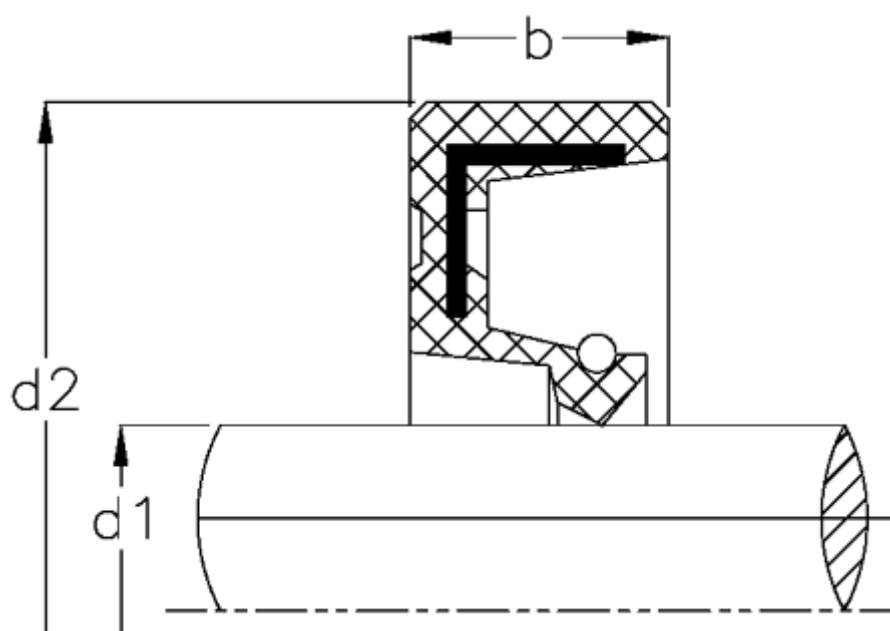

Varenummer: 170101000200060000  
Beskrivelse: KLEE Olietætningsring WA 1020/6  
NBR Nitrilgummi, standard

## Mål

b	= 6
d1	= 10
d2	= 20
Materiale = NBR	